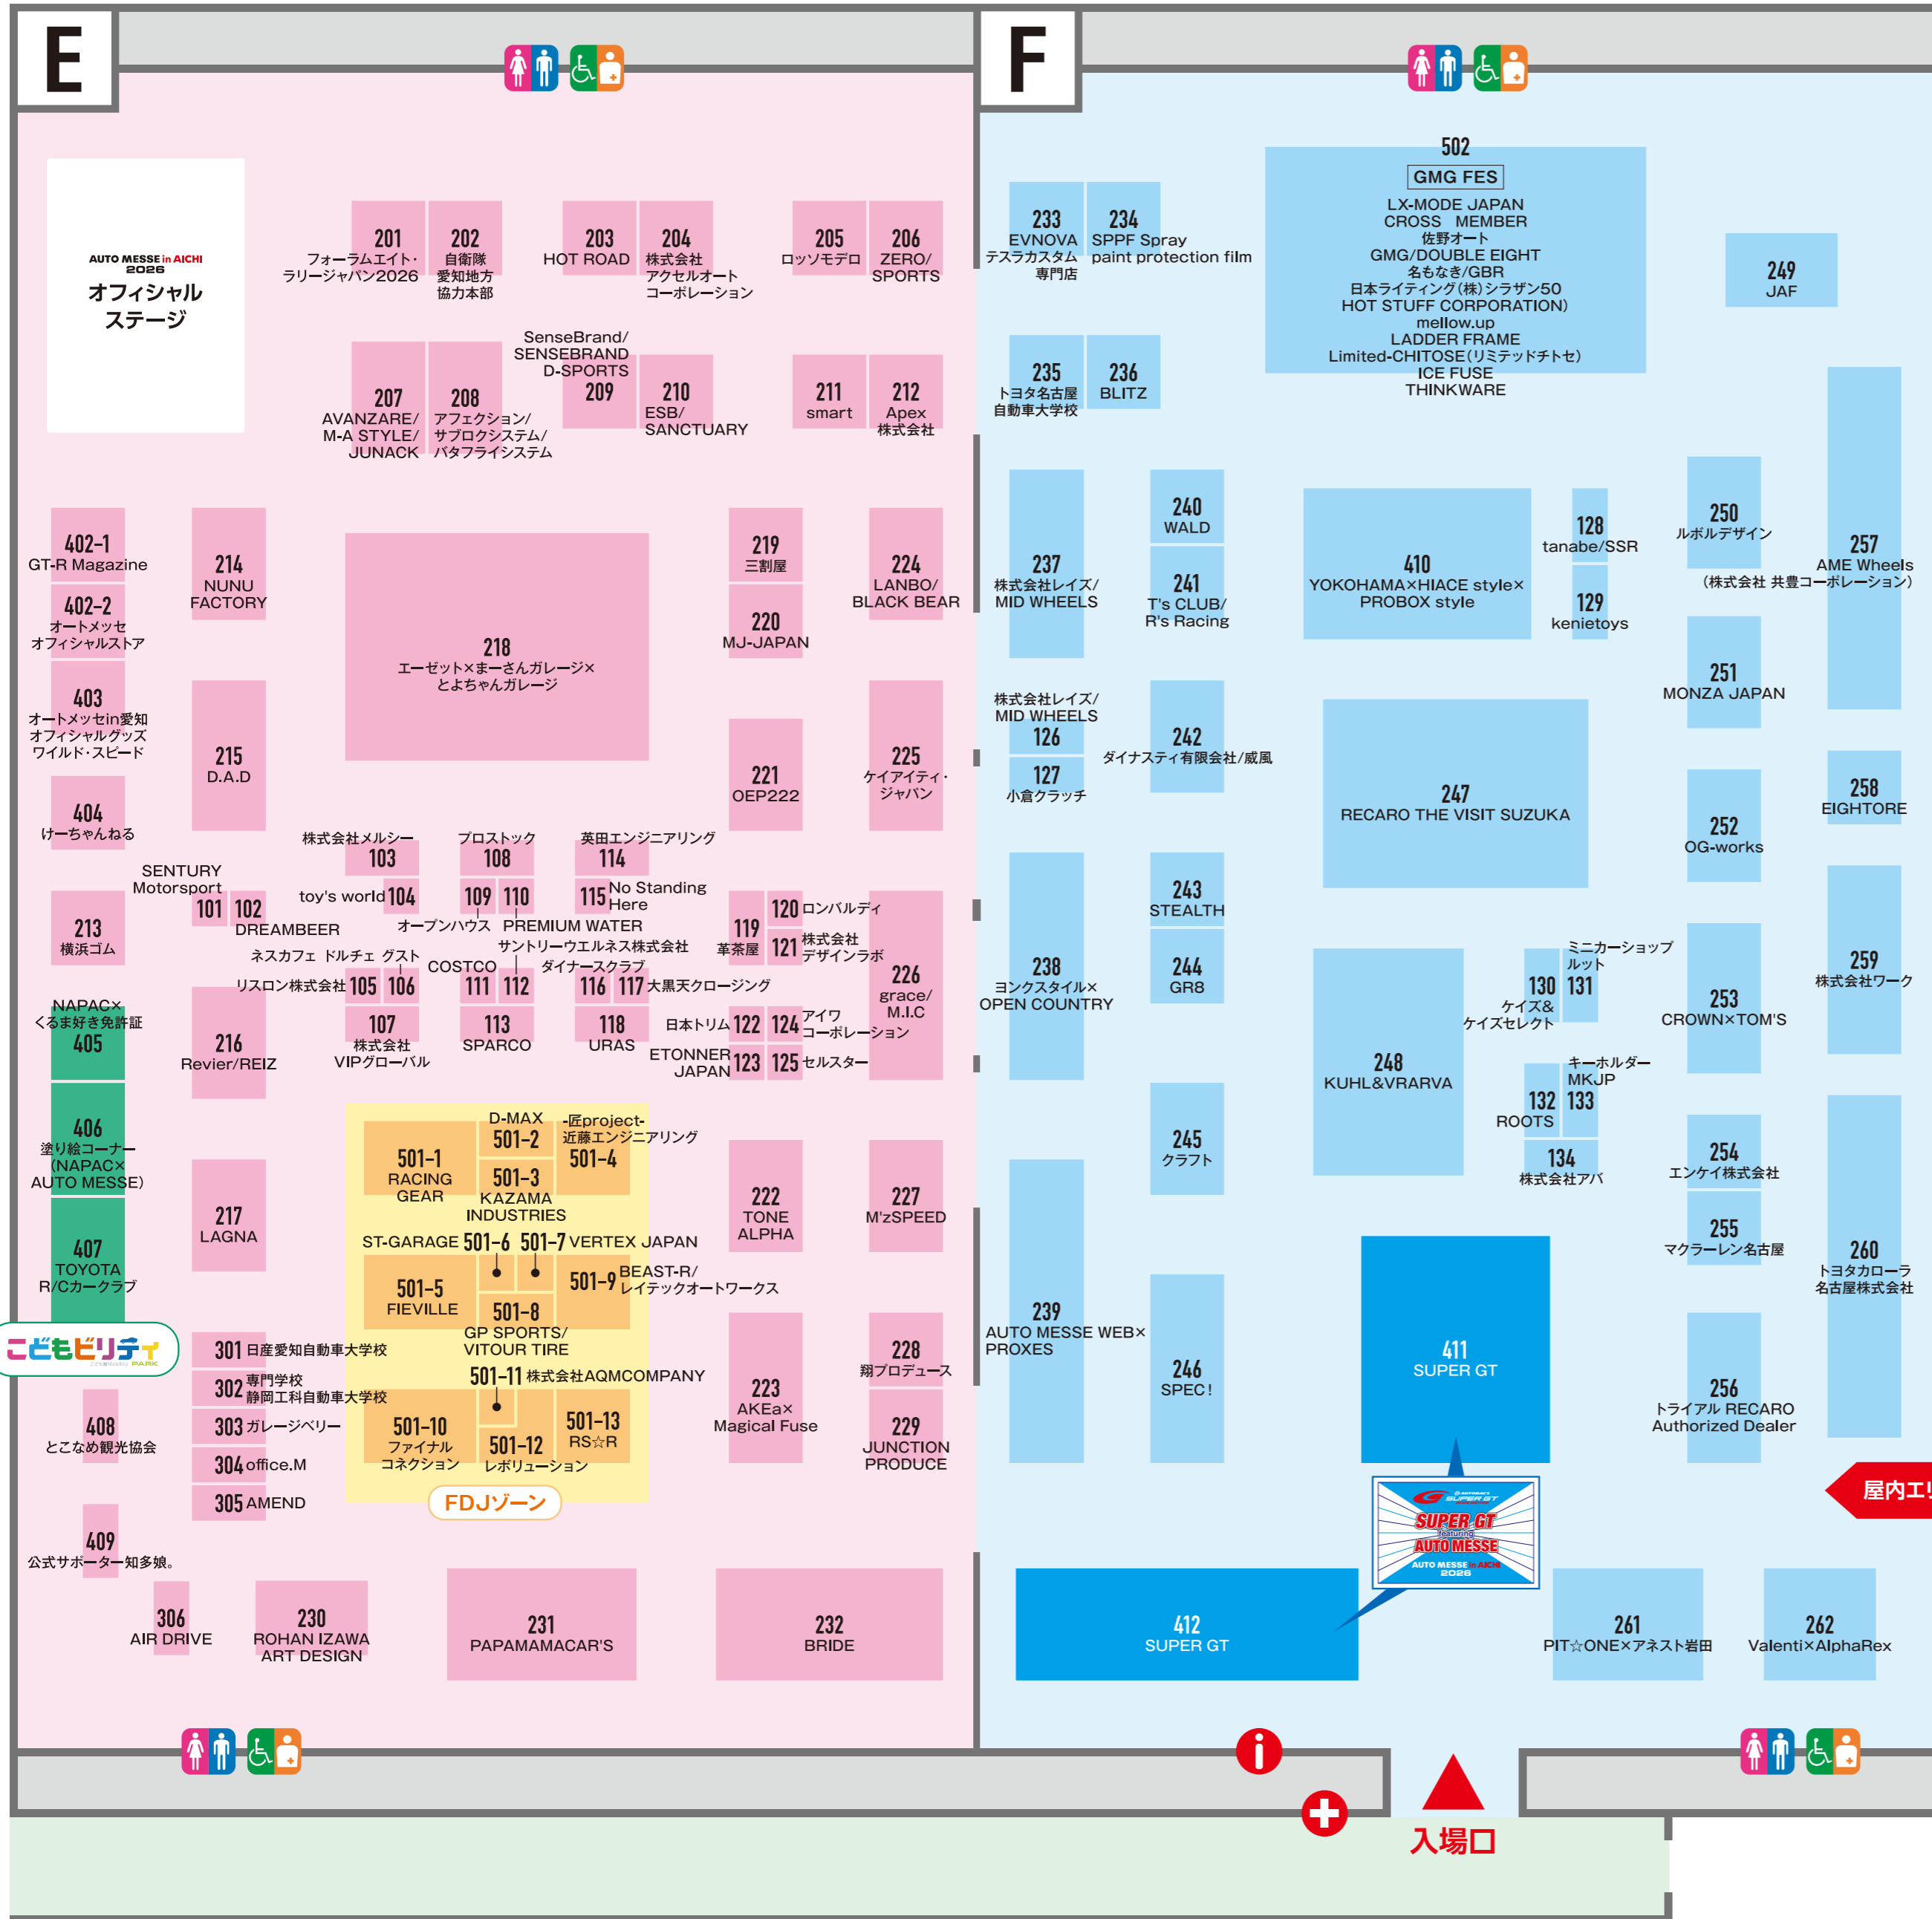

AUTO MESSE in AICHI 2026

トイレ トイレ 多目的トイレ、オストメイト 助動シート、ベビーチェア 救護室 インフォメーション

AUTO MESSE in AICHI FOOD FESTIVAL 2026

屋外エリア/多目的利用地B

ご当地グルメから人気スイーツまで
キッチンカー16台が大集合♪

<p>01 辛さなしから味わえるオリジナルタコス KoDe3 オリジナルタコス</p>	<p>09 ミルクが超濃厚なのに後味さっぱりが特徴です! THE KABUKI ROCKSTARS ASO MILKソフトクリームソーダ</p>
<p>02 日本初の富士宮やきそばキッチンカー第1号 ぶじのみ家 富士宮やきそば</p>	<p>10 こだわりのホイップクリームを使用したクレープ専門店 CREPE DI TUTTI いちごオレクレープ</p>
<p>03 ひと口で違いが伝わる炭窯焼き炙り牛たき丼 レッドガウル 炙り牛たき丼</p>	<p>11 韓国で人気のおやつをご賞味下さい シーハウス26 チーズハットク</p>
<p>04 美味しい!で笑顔に MOGU MOGU cafe ホトトギス(スイートチリドッグ)</p>	<p>12 ビストロが手掛けるキッチンカー フルブルボンボンパリス とろたまベーコンチーズサンド</p>
<p>05 厳選の紅はるかを使用。一度食べたら止まりません! レッドガウル おさつチップス</p>	<p>13 本場トルコのシェフ作るケバブ まんぷくカフェリオン ケバブ</p>
<p>06 創業60年精肉店直営のキッチンカー 伊藤商店 岩塩炙りローストビーフ</p>	<p>14 予測不可能のガッツリ飯 グッドキッチンフォレスト チャーシューませそば</p>
<p>07 本場の店構えとメニューで視覚と味覚を満たします K's Pit リアルアメリカンバーガー</p>	<p>15 大切なのは一体感 勝升KACHIMASU やわらか霜降りサーロインの牛とろかつ</p>
<p>08 からあげグランプリ2年連続金賞受賞 大分中津からあげ大吉 大分中津からあげ</p>	<p>16 “北海道のおいしい”をお届け 北海道フード 帯広豚丼</p>

GAZOO Racing~GRヤリス/GRカラローラ試乗会~

最新GRモデルのパフォーマンスを体感できる!
※場所: 屋外エリア、料金: 1,000円(税込)、対象: 普通自動車免許をお持ちの方

限定オリジナルステッカーがもらえるビッグチャンス!

オフィシャルステージでは、「オートメッセin愛知」の限定オリジナルステッカーを配布します。
なお、ステージをご観覧いただいた人が対象となります。数量限定につき早めにお越しください。

ステッカー配布予定ステージ: オートメッセ in 愛知・見どころ探究、SUPER GT 2026スペシャルステージ、知多娘.TALK & LIVE

※配布タイミングは各ステージ前後のいずれかを予定。スケジュールは予告なく、変更または中止となる場合がございます。あらかじめご了承ください