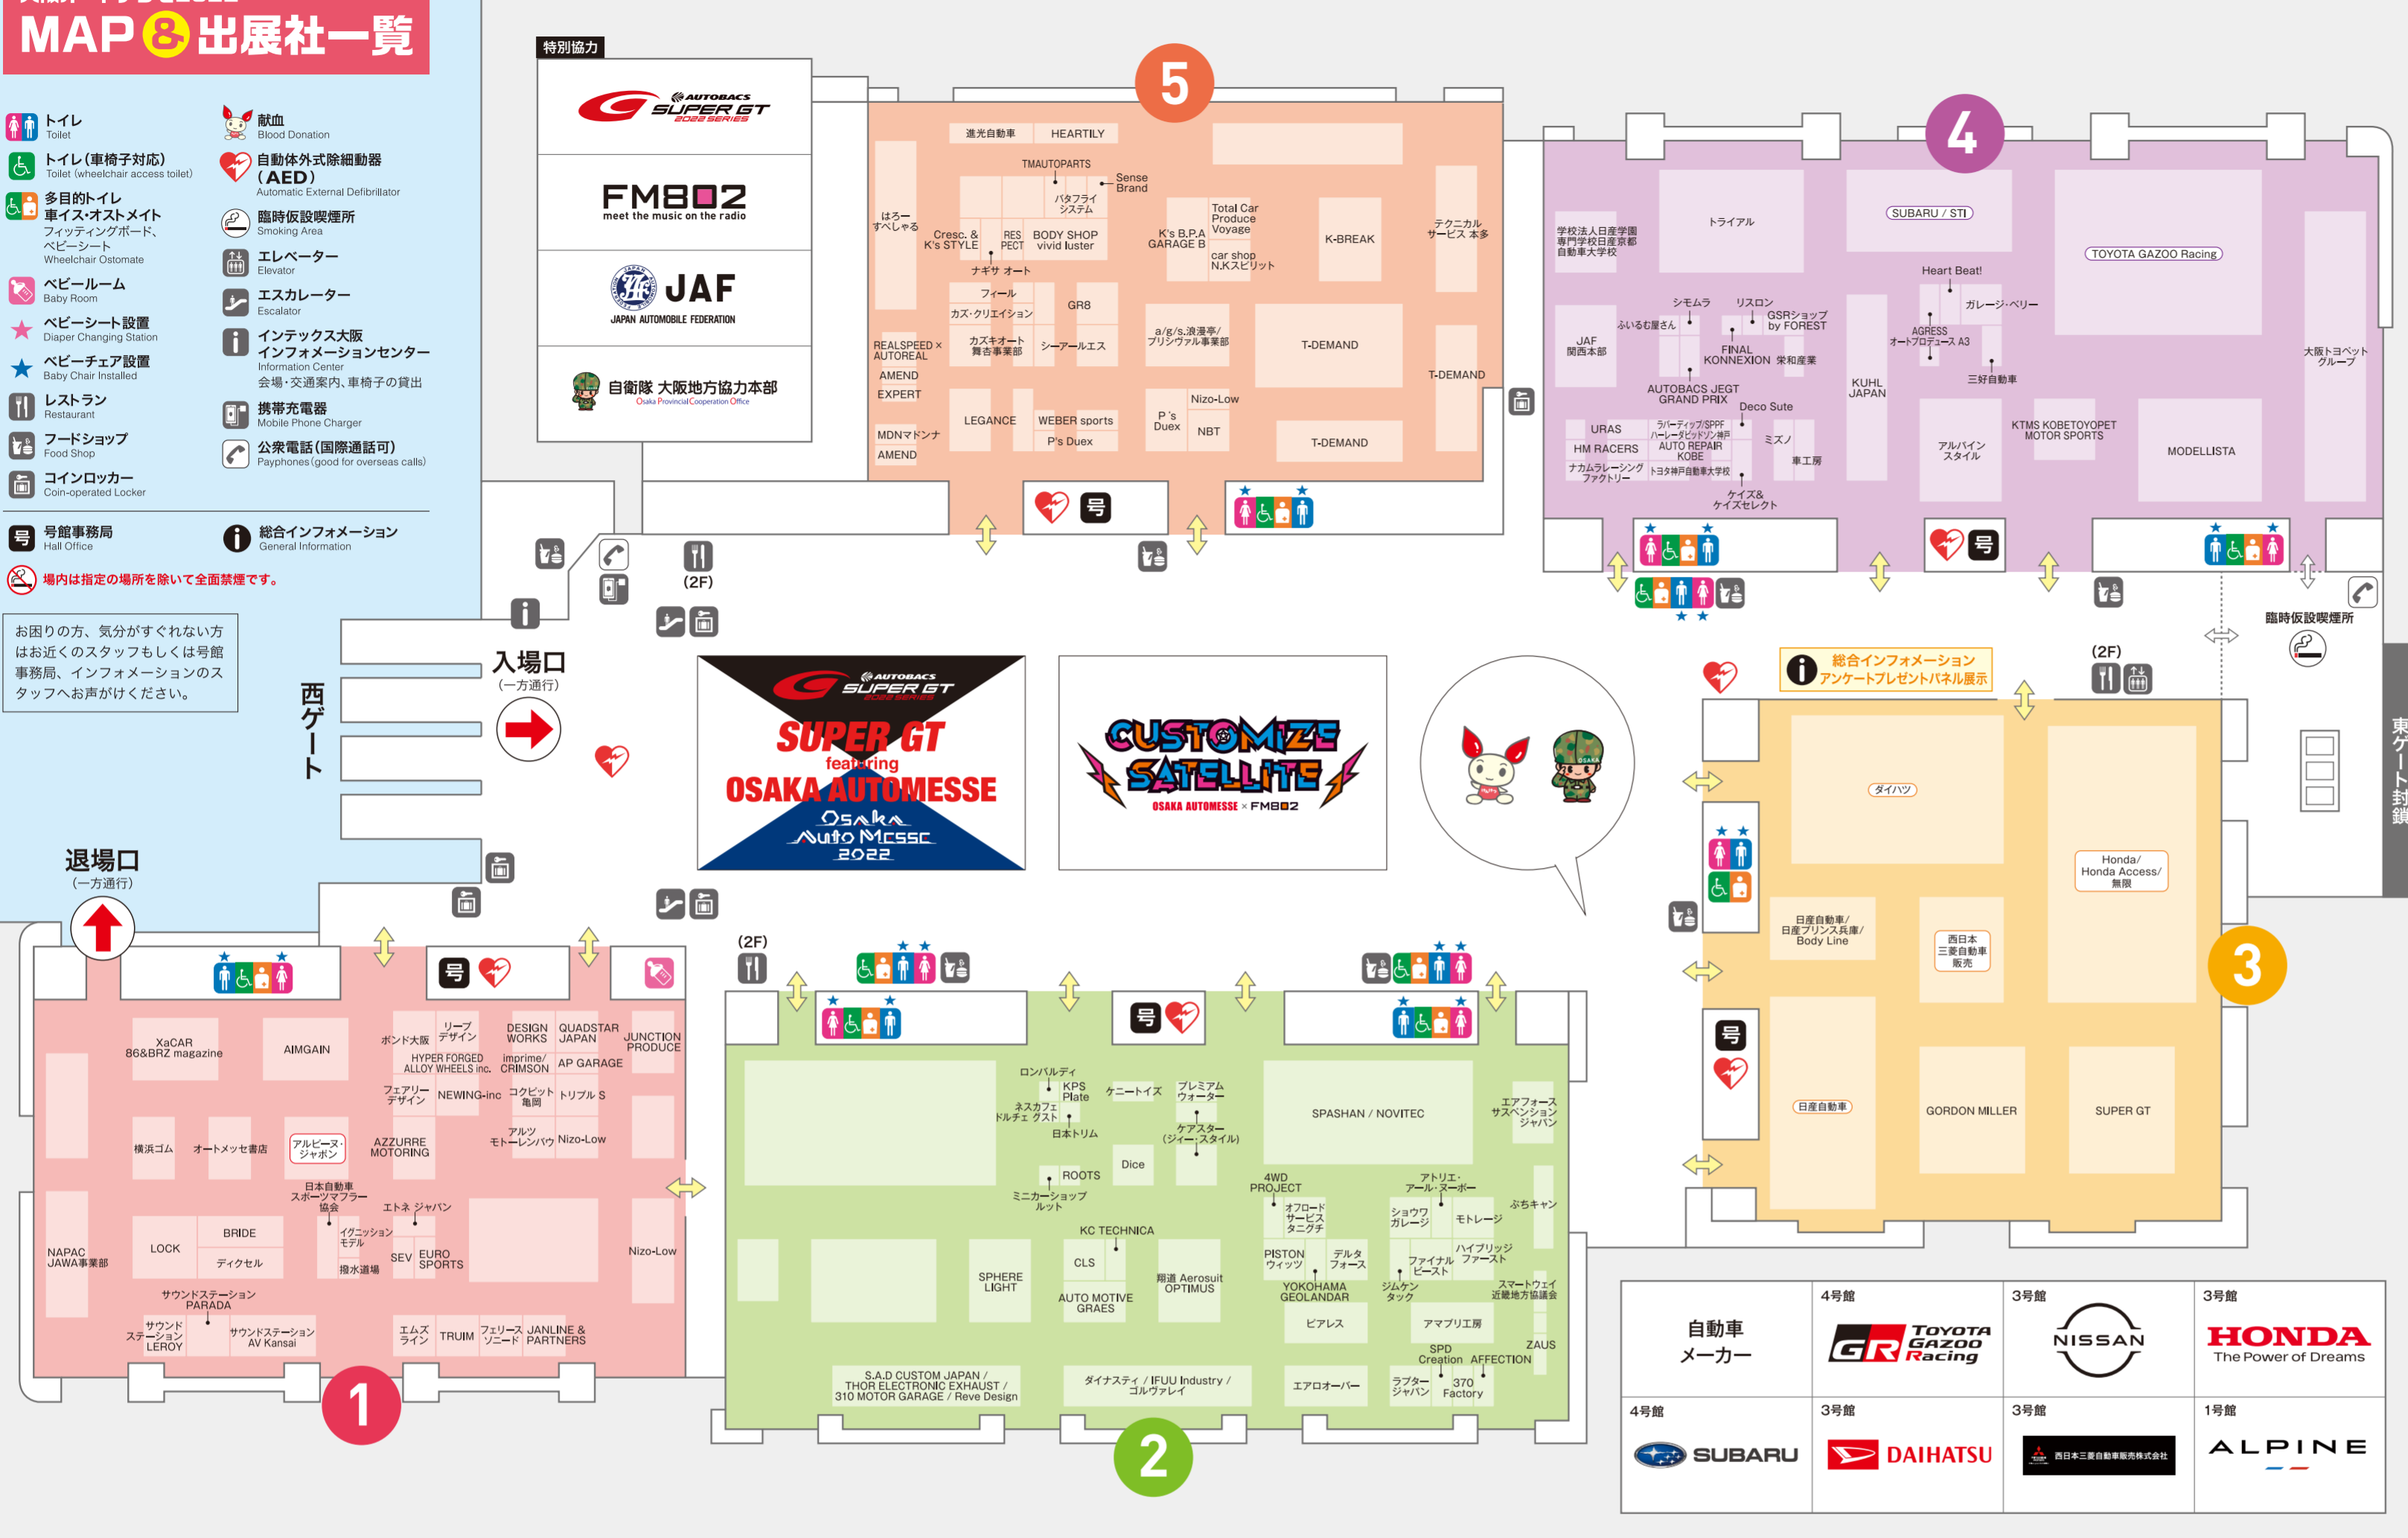

大阪オートメッセ2022
MAP ③ 出展社一覧

- トイレ Toilet
- トイレ(車椅子対応) Toilet (wheelchair access toilet)
- 多目的トイレ Wheelchair Ostomate
- 車イス・オストメイト
- ベビーシート Wheelchair Ostomate
- ベビーラーム Baby Room
- ベビースイッチ設置 Diaper Changing Station
- ベビーチェア設置 Baby Chair Installed
- レストラン Restaurant
- フードショップ Food Shop
- コインロッカー Coin-operated Locker
- 号館事務局 Hall Office
- 場内は指定の場所を除いて全面禁煙です。

お困りの方、気分がすぐれない方はお近くのスタッフもしくは号館事務局、インフォメーションのスタッフへお声がけください。

号館	出展社名	号館	出展社名	号館	出展社名
5	ア行	5	a/g/s.浪漫車/プリシアル事業部	5	カ行
4	AGRESS オートプロデュース A3	1	AP GARAGE	5	car shop N.Kスピリット
1	AZZURRE MOTORING	5	EXPERT	5	株式会社カズキオート 舞吉事業部
2	アトリエ・アル・ヌーゲー	2	S.A.D CUSTOM JAPAN / THOR ELECTRONIC EXHAUST / 310 MOTOR GARAGE / Reve Design	5	有限会社カズ・クリエーション
2	AFFECTION	2	370 Factory	5	GARAGE B
2	アマブリ工房	2	SPD Creation	4	ガラージュ・ベリ
5	AMEND	1	エトネ ジャパン	1	QUADSTAR JAPAN
1	アルツモトレンバウ	5	NBT	4	KUHL JAPAN
4	アルバイン スタイル	1	株式会社エムズライン	4	車工房株式会社
1	アルビニス ジャパン	5	MDNマドンナ	5	Cresc. & K's STYLE
1	イグニッションモデル	4	大阪トヨベットグループ	2	ケアスター (ジュー・スタイル)
1	イグニッションモデル	4	オートメッセ書店	2	KC TECHNICA
4	imprime/CRIMSON	4	AUTOBACS JEGT GRAND PRIX	4	ケイズ&ケイズセレクト
5	WEBER sports	1	オートメッセ書店	4	ケイズ&ケイズセレクト
2	エアフォースサスペンションジャパン	2	AUTO MOTIVE GRAES	5	K's B.P.A
2	エアロオーバー	4	株式会社AUTO REPAIR KOBE	5	K-BREAK
4	HM RACERS	2	オフロードサービステクニク	4	KTMS KOBETOPPET MOTOR SPORTS
1	AIMGAIN	2	KPS Plate	2	KPS Plate
4	栄和産業	2	ケニトイズ	2	ケニトイズ

号館	出展社名	号館	出展社名	号館	出展社名
3	GORDON MILLER	2	翔道 Aerosuit OPTIMUS	1	ディクセル
1	コクピット亀岡	2	ショウワガレージ	5	テクニカルサービス本多
サ行					
2	ZAUS	3	SUPER GT	1	DESIGN WORKS
1	サウンドステーション AV Kansai	2	370 Factory	2	デルタフォース
1	サウンドステーション PARADA	2	SPASHAN / NOVITEC	5	Total Car Produce Voyage
1	サウンドステーション LEROY	4	SUBARU / STI	4	TOYOTA GAZOO Racing
1	XaCAR 86&BRZ magazine	2	SPHERE LIGHT	4	トヨタ神戸自動車大学校
5	株式会社GR8	2	スマートウェイ近畿地方協議会	4	株式会社トリアル
5	シーアールエス	1	SEV	1	TRUIM
4	GSRショップ by FOREST	5	Sense Brand	1	トリプル S
2	CLS	ナ行			
※ 自衛隊大阪地方協力本部					
2	ジムケンタック	2	Dice	5	有限会社ナギサオート
4	有限会社シムラ	2	ダイナステイ / IFUU Industry / コルヴァレイ	1	一般社団法人NAPAC JAWA事業部
4	JAF関西本部	3	ダイハツ	3	西日本三菱自動車販売株式会社
1	JUNCTION PRODUCE	5	TMAUTOPARTS	1-5	株式会社Nizo-Low
1	JANLINE&PARTNERS	5	T-DEMAND	4	学校法人日産学園 専門学校日産京都自動車大学校

号館	出展社名	号館	出展社名	号館	出展社名
3	日産自動車株式会社	2	ファイナル ビースト	4	URAS
3	日産自動車/日産プリンス兵庫/Body Line	5	フィール	4	EURO SPORTS
1	日本自動車ホンママフラー協会	4	ふいるむらざん	1	横浜ゴム株式会社
2	株式会社日本トリム	1	フェアリーデザイン	2	YOKOHAMA GEOLANDAR
1	NEWING-inc	1	フェリスノード	2	4WD PROJECT
2	ネスカフェ ドルチェ グスト	2	ぶちキャン	2	SPD Creation
ハ行					
5	HEARTILY	2	プレミアムウオーター	4	ラーベディ/SPPFハーレーダビッドソン神戸
4	Heart Beat!	5	BODY SHOP vivid luster	2	ラプタージャパン
1	HYPER FORGED ALLOY WHEELS inc.	3	Honda/Honda Access/無限	5	REALSPEED x AUTOREAL
2	ハイブリッジファースト	1	ポンド大阪	1	リーベデザイン
5	パタフライシステム	4	ミスノ株式会社	4	リスロン
1	撥水道場	4	ミスノ株式会社	4	リスロン
5	はろーすべしやる	2	ミニカーショップ ルット	2	ROOTS
2	ピアレス	4	有限会社三好自動車	5	LEGANCE
5	P's Duex	4	MODELLISTA	1	LOCK
2	PISTON ウィッツ	2	有限会社モトレージ	2	ロンバルディ
4	FINAL KONNEXION				

2022年1月31日現在

あなたのライフスタイルをサポートする 交通タイムス社のマガジン&WEB

- WEB CARTOP
- Aut Messe Web
- motorsport.com
- CAR 86
- WAGNIST
- VIP STYLE
- Mercedes
- afimp
- 1775
- GTR Magazine
- HIACE style
- XaCAR 86.BRZ
- SUBARU
- ニューカー情報プラス
- 新車選び
- GR
- AUTO STYLE
- Watch

SUPER GT featuring OSAKA AUTOMESSE

★GR Supra GT500
★No.100 STANLEY NSX-GT (後継車種あり)
★No.23 MOTUL AUITECH GT-R2019
★No.61 SUBARU BRZ R&D SPORT
★No.6 Team LeMans Audi R8 LMS
★印:インデックスラフズ ■印:3号館

SUPER GT 2022 Series 岡山国際サーキット
4月16日(土)17日(日)開幕!

SUPER GT 公式 WEB サイト ▶ <https://supergt.net/>

CUSTOMIZE SATELLITE

OSAKA AUTOMESSE x FM802

SPECIAL CONTENTS

FM802公開収録をライブ中継! 会場内のビジョンでお楽しみいただけます。後日、FM802でオンエアされるほか、Youtubeでも公開予定!!